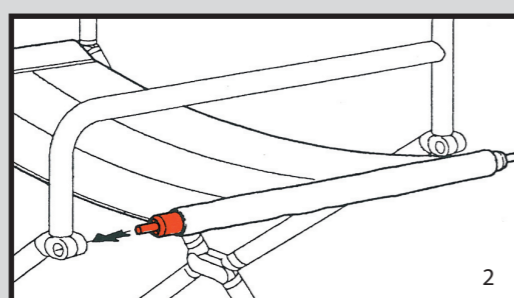

POLTRONCINA E SGABELLO

SIÈGE - ARMCHAIR AND STOOL - STUHL UND HOCKER

POLTRONCINA - SIÈGE - ARMCHAIR - SITZ

Artide - Artikel	Colore - Couleur - Colour - Farbe	Dimensioni - Dimensions - Size - Größe
☐ D 17 47 065	Bianco - Blanc - White - Weiß / Vinyl	50L
☐ D 17 47 165	Ecrù / Acrylic	50L
☐ D 17 75 165	Blu - Bleu - Blue - Blau / Acrylic	50L
☐ D 17 55 191	Bianco - Blanc - White - Weiß / Vinyl	52XL
☐ D 17 75 191	Blu - Bleu - Blue - Blau / Vinyl	52XL
☐ D 17 36 191	Nocciola - Brun - Brown - Braun / Vinyl	52XL

SGABELLO - SIÈGE - STOOL - HOCKER

Artide - Artikel	Colore - Couleur - Colour - Farbe	Dimensioni - Dimensions - Size - Größe
☐ D 17 44 063	Bianco - Blanc - White - Weiß / Vinyl	50L
☐ D 17 44 163	Ecrù / Acrylic	50L
☐ D 17 75 163	Blu - Bleu - Blue - Blau / Acrylic	50L
☐ D 17 74 187	Bianco - Blanc - White - Weiß / Vinyl	52XL