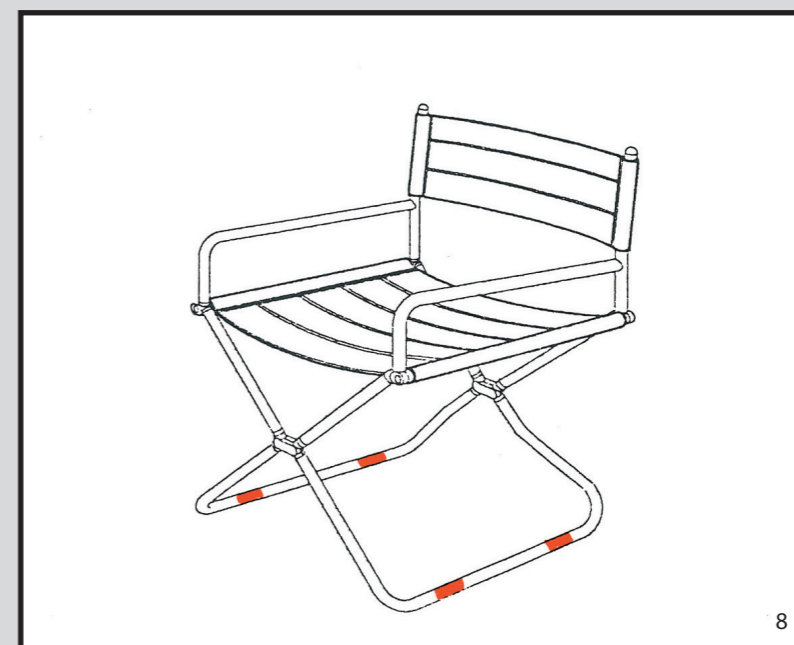

# POLTRONCINA E SGABELLO

SIÈGE - ARMCHAIR AND STOOL - STUHL UND HOCKER

## POLTRONCINA - SIÈGE - ARMCHAIR - SITZ

Artide - Artikel	Colore - Couleur - Colour - Farbe	Dimensioni - Dimensions - Size - Größe
<input type="radio"/> <b>D 17 47 065</b>	Bianco - Blanc - White - Weiß / Vinyl	50L
<input type="radio"/> <b>D 17 47 165</b>	Ecrù / Acrylic	50L
<input type="radio"/> <b>D 17 75 165</b>	Blu - Bleu - Blue - Blau / Acrylic	50L
<input type="radio"/> <b>D 17 55 191</b>	Bianco - Blanc - White - Weiß / Vinyl	52XL
<input type="radio"/> <b>D 17 75 191</b>	Blu - Bleu - Blue - Blau / Vinyl	52XL
<input type="radio"/> <b>D 17 36 191</b>	Nocciola - Brun - Brown - Braun / Vinyl	52XL

## SGABELLO - SIÈGE - STOOL - HOCKER

Artide - Artikel	Colore - Couleur - Colour - Farbe	Dimensioni - Dimensions - Size - Größe
<input type="radio"/> <b>D 17 44 063</b>	Bianco - Blanc - White - Weiß / Vinyl	50L
<input type="radio"/> <b>D 17 44 163</b>	Ecrù / Acrylic	50L
<input type="radio"/> <b>D 17 75 163</b>	Blu - Bleu - Blue - Blau / Acrylic	50L
<input type="radio"/> <b>D 17 74 187</b>	Bianco - Blanc - White - Weiß / Vinyl	52XL