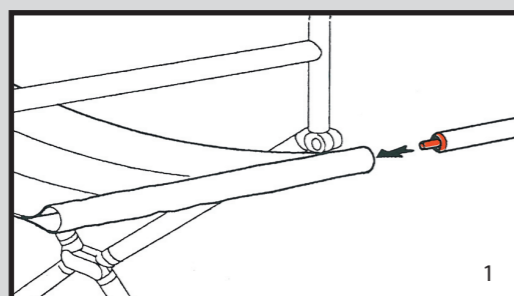

POLTRONCINA E SGABELLO

SIÈGE - ARMCHAIR AND STOOL - STUHL UND HOCKER

POLTRONCINA - SIÈGE - ARMCHAIR - SITZ

Artide - Artikel	Colore - Couleur - Colour - Farbe	Dimensioni - Dimensions - Size - Größe
☐ D 17 47 065	Bianco - Blanc - White - Weiß / Vinyl	50L
☐ D 17 47 165	Ecrù / Acrylic	50L
☐ D 17 75 165	Blu - Bleu - Blue - Blau / Acrylic	50L
☐ D 17 55 191	Bianco - Blanc - White - Weiß / Vinyl	52XL
☐ D 17 75 191	Blu - Bleu - Blue - Blau / Vinyl	52XL
☐ D 17 36 191	Nocciola - Brun - Brown - Braun / Vinyl	52XL

SGABELLO - SIÈGE - STOOL - HOCKER

Artide - Artikel	Colore - Couleur - Colour - Farbe	Dimensioni - Dimensions - Size - Größe
☐ D 17 44 063	Bianco - Blanc - White - Weiß / Vinyl	50L
☐ D 17 44 163	Ecrù / Acrylic	50L
☐ D 17 75 163	Blu - Bleu - Blue - Blau / Acrylic	50L
☐ D 17 74 187	Bianco - Blanc - White - Weiß / Vinyl	52XL