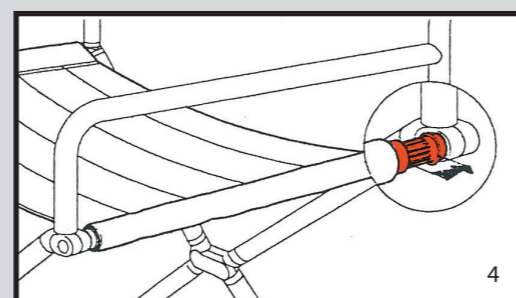

POLTRONCINA E SGABELLO

SIÈGE - ARMCHAIR AND STOOL - STUHL UND HOCKER

POLTRONCINA - SIÈGE - ARMCHAIR - SITZ

Artide - Artikel	Colore - Couleur - Colour - Farbe	Dimensioni - Dimensions - Size - Größe
☐ D 17 47 065	Bianco - Blanc - White - Weiß / Vinyl	50L
☐ D 17 47 165	Ecrù / Acrylic	50L
☐ D 17 75 165	Blu - Bleu - Blue - Blau / Acrylic	50L
☐ D 17 55 191	Bianco - Blanc - White - Weiß / Vinyl	52XL
☐ D 17 75 191	Blu - Bleu - Blue - Blau / Vinyl	52XL
☐ D 17 36 191	Nocciola - Brun - Brown - Braun / Vinyl	52XL

SGABELLO - SIÈGE - STOOL - HOCKER

Artide - Artikel	Colore - Couleur - Colour - Farbe	Dimensioni - Dimensions - Size - Größe
☐ D 17 44 063	Bianco - Blanc - White - Weiß / Vinyl	50L
☐ D 17 44 163	Ecrù / Acrylic	50L
☐ D 17 75 163	Blu - Bleu - Blue - Blau / Acrylic	50L
☐ D 17 74 187	Bianco - Blanc - White - Weiß / Vinyl	52XL