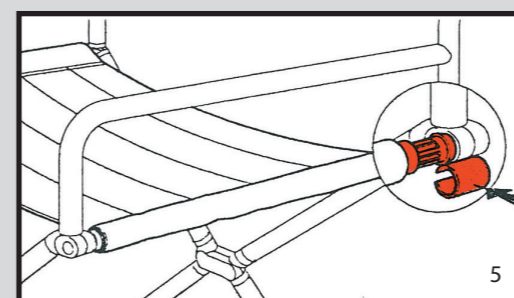

POLTRONCINA E SGABELLO

SIÈGE - ARMCHAIR AND STOOL - STUHL UND HOCKER

POLTRONCINA - SIÈGE - ARMCHAIR - SITZ

Artide - Artikel	Colore - Couleur - Colour - Farbe	Dimensioni - Dimensions - Size - Größe
☐ D 17 47 065	Bianco - Blanc - White - Weiß / Vinyl	50L
☐ D 17 47 165	Ecrù / Acrylic	50L
☐ D 17 75 165	Blu - Bleu - Blue - Blau / Acrylic	50L
☐ D 17 55 191	Bianco - Blanc - White - Weiß / Vinyl	52XL
☐ D 17 75 191	Blu - Bleu - Blue - Blau / Vinyl	52XL
☐ D 17 36 191	Nocciola - Brun - Brown - Braun / Vinyl	52XL

SGABELLO - SIÈGE - STOOL - HOCKER

Artide - Artikel	Colore - Couleur - Colour - Farbe	Dimensioni - Dimensions - Size - Größe
☐ D 17 44 063	Bianco - Blanc - White - Weiß / Vinyl	50L
☐ D 17 44 163	Ecrù / Acrylic	50L
☐ D 17 75 163	Blu - Bleu - Blue - Blau / Acrylic	50L
☐ D 17 74 187	Bianco - Blanc - White - Weiß / Vinyl	52XL