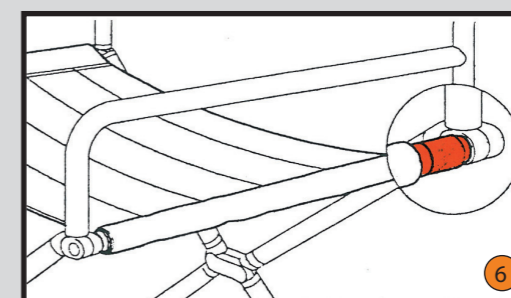

POLTRONCINA E SGABELLO

SIÈGE - ARMCHAIR AND STOOL - STUHL UND HOCKER

POLTRONCINA - SIÈGE - ARMCHAIR - SITZ

Artide - Artikel	Colore - Couleur - Colour - Farbe	Dimensioni - Dimensions - Size - Größe
☐ D 17 47 065	Bianco - Blanc - White - Weiß / Vinyl	50L
☐ D 17 47 165	Ecrù / Acrylic	50L
☐ D 17 75 165	Blu - Bleu - Blue - Blau / Acrylic	50L
☐ D 17 55 191	Bianco - Blanc - White - Weiß / Vinyl	52XL
☐ D 17 75 191	Blu - Bleu - Blue - Blau / Vinyl	52XL
☐ D 17 36 191	Nocciola - Brun - Brown - Braun / Vinyl	52XL

SGABELLO - SIÈGE - STOOL - HOCKER

Artide - Artikel	Colore - Couleur - Colour - Farbe	Dimensioni - Dimensions - Size - Größe
☐ D 17 44 063	Bianco - Blanc - White - Weiß / Vinyl	50L
☐ D 17 44 163	Ecrù / Acrylic	50L
☐ D 17 75 163	Blu - Bleu - Blue - Blau / Acrylic	50L
☐ D 17 74 187	Bianco - Blanc - White - Weiß / Vinyl	52XL