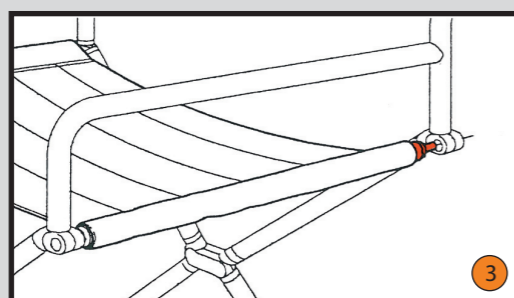

POLTRONCINA E SGABELLO

SIÈGE - ARMCHAIR AND STOOL - STUHL UND HOCKER

POLTRONCINA - SIÈGE - ARMCHAIR - SITZ

Artide - Artikel	Colore - Couleur - Colour - Farbe	Dimensioni - Dimensions - Size - Größe
☐ D 17 47 065	Bianco - Blanc - White - Weiß / Vinyl	50L
☐ D 17 47 165	Ecrù / Acrylic	50L
☐ D 17 75 165	Blu - Bleu - Blue - Blau / Acrylic	50L
☐ D 17 55 191	Bianco - Blanc - White - Weiß / Vinyl	52XL
☐ D 17 75 191	Blu - Bleu - Blue - Blau / Vinyl	52XL
☐ D 17 36 191	Nocciola - Brun - Brown - Braun / Vinyl	52XL

SGABELLO - SIÈGE - STOOL - HOCKER

Artide - Artikel	Colore - Couleur - Colour - Farbe	Dimensioni - Dimensions - Size - Größe
☐ D 17 44 063	Bianco - Blanc - White - Weiß / Vinyl	50L
☐ D 17 44 163	Ecrù / Acrylic	50L
☐ D 17 75 163	Blu - Bleu - Blue - Blau / Acrylic	50L
☐ D 17 74 187	Bianco - Blanc - White - Weiß / Vinyl	52XL