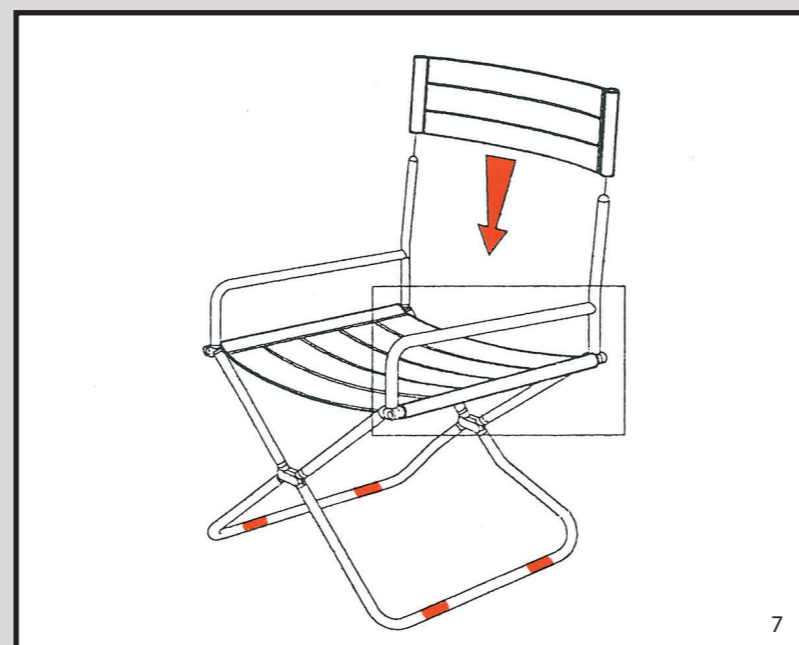

## POLTRONCINA - SIÈGE - ARMCHAIR - SITZ

Artide - Artikel	Colore - Couleur - Colour - Farbe	Dimensioni - Dimensions - Size - Größe
<input type="radio"/> <b>D 17 47 065</b>	Bianco - Blanc - White - Weiß / Vinyl	50L
<input type="radio"/> <b>D 17 47 165</b>	Ecrù / Acrylic	50L
<input type="radio"/> <b>D 17 75 165</b>	Blu - Bleu - Blue - Blau / Acrylic	50L
<input type="radio"/> <b>D 17 55 191</b>	Bianco - Blanc - White - Weiß / Vinyl	52XL
<input type="radio"/> <b>D 17 75 191</b>	Blu - Bleu - Blue - Blau / Vinyl	52XL
<input type="radio"/> <b>D 17 36 191</b>	Nocciola - Brun - Brown - Braun / Vinyl	52XL

## SGABELLO - SIÈGE - STOOL - HOCKER

Artide - Artikel	Colore - Couleur - Colour - Farbe	Dimensioni - Dimensions - Size - Größe
<input type="radio"/> <b>D 17 44 063</b>	Bianco - Blanc - White - Weiß / Vinyl	50L
<input type="radio"/> <b>D 17 44 163</b>	Ecrù / Acrylic	50L
<input type="radio"/> <b>D 17 75 163</b>	Blu - Bleu - Blue - Blau / Acrylic	50L
<input type="radio"/> <b>D 17 74 187</b>	Bianco - Blanc - White - Weiß / Vinyl	52XL