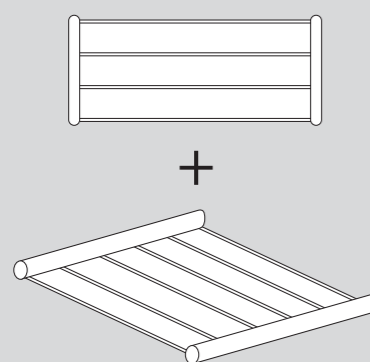

## POLTRONCINA - SIÈGE - ARMCHAIR - SITZ

Artide - Artikel	Colore - Couleur - Colour - Farbe	Dimensioni - Dimensions - Size - Größe
<input type="radio"/> <b>D 17 47 065</b>	Bianco - Blanc - White - Weiß / Vinyl	50L
<input type="radio"/> <b>D 17 47 165</b>	Ecrù / Acrylic	50L
<input type="radio"/> <b>D 17 75 165</b>	Blu - Bleu - Blue - Blau / Acrylic	50L
<input type="radio"/> <b>D 17 55 191</b>	Bianco - Blanc - White - Weiß / Vinyl	52XL
<input type="radio"/> <b>D 17 75 191</b>	Blu - Bleu - Blue - Blau / Vinyl	52XL
<input type="radio"/> <b>D 17 36 191</b>	Nocciola - Brun - Brown - Braun / Vinyl	52XL

## SGABELLO - SIÈGE - STOOL - HOCKER

Artide - Artikel	Colore - Couleur - Colour - Farbe	Dimensioni - Dimensions - Size - Größe
<input type="radio"/> <b>D 17 44 063</b>	Bianco - Blanc - White - Weiß / Vinyl	50L
<input type="radio"/> <b>D 17 44 163</b>	Ecrù / Acrylic	50L
<input type="radio"/> <b>D 17 75 163</b>	Blu - Bleu - Blue - Blau / Acrylic	50L
<input type="radio"/> <b>D 17 74 187</b>	Bianco - Blanc - White - Weiß / Vinyl	52XL