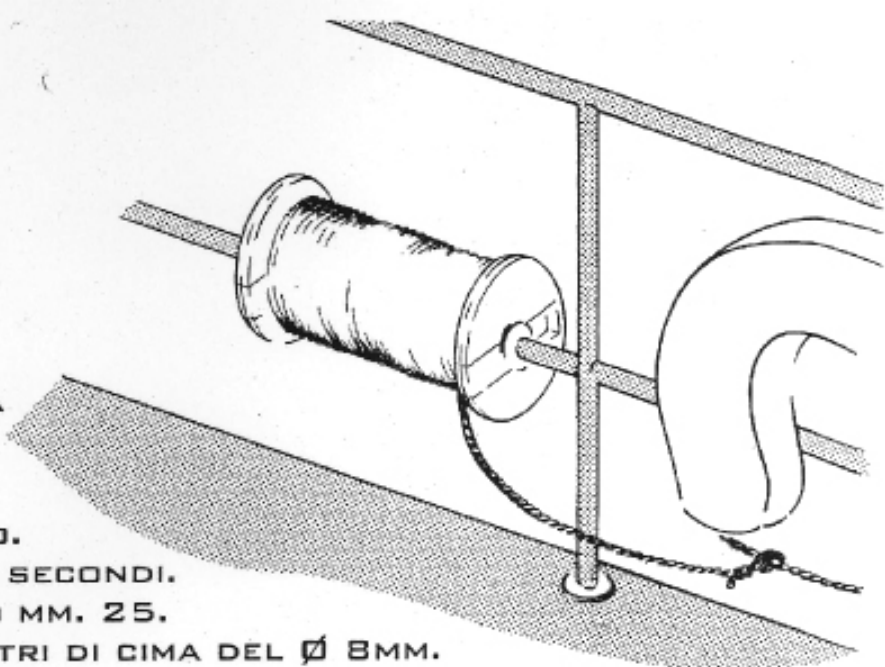

### BOBINA AVVOLGI CIMA PER BATTAGLIOLA

BOBINA AVVOLGI CIMA IN  
MATERIALE PLASTICO RINFORZATO.  
SI MONTA SUL PULPITO IN POCHI SECONDI.  
E' ADATTA PER TUBI DI DIAMETRO MM. 25.  
PUÒ CONTENERE FINO AD 80 METRI DI CIMA DEL Ø 8MM.

### REEL FOR SAFETY LINE

REEL MADE OF STRONG PLASTIC MATERIAL.  
DESIGNED FOR PULPIT DIAM. 25 MM.  
CAPACITY - 80 M DIAM. 8 MM ROPE.