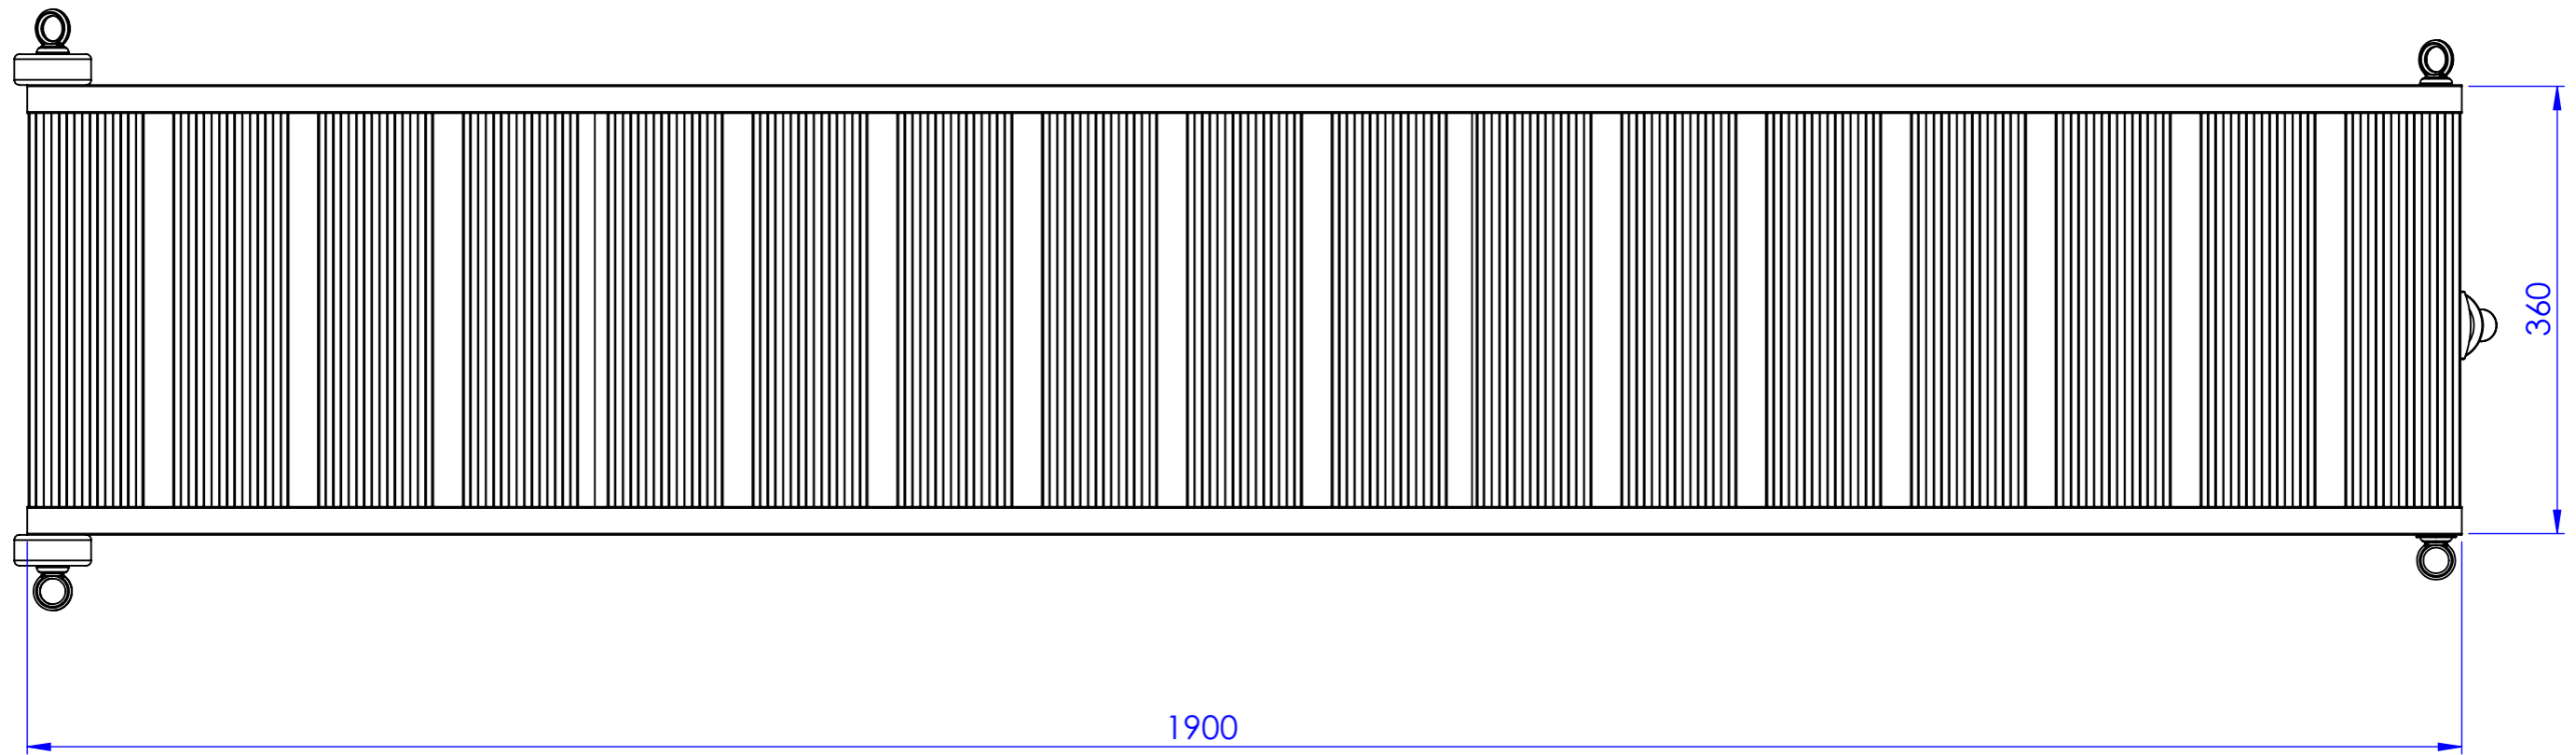

N. rev	Nota di revisione	Data	Firma	Controllo
0	Emissione	31/03/2012	<i>Fro</i>	<i>Max</i>

Rif.	Quantità	Tolleranze applicate: UNI ISO 22768-m		Articolo S6231201	
Progettato da Ivo	Controllato da Ivo	Approvato da Max	Nome file	Data 31/03/2012	Scala 1:5
		Cliente	Passerella alluminio fissa		
A3		Questo documento è di proprietà esclusiva della TR.EM. srl, qualsiasi riproduzione anche parziale sarà perseguita a norma di legge.		Materiale Alluminio	Foglio 1/1