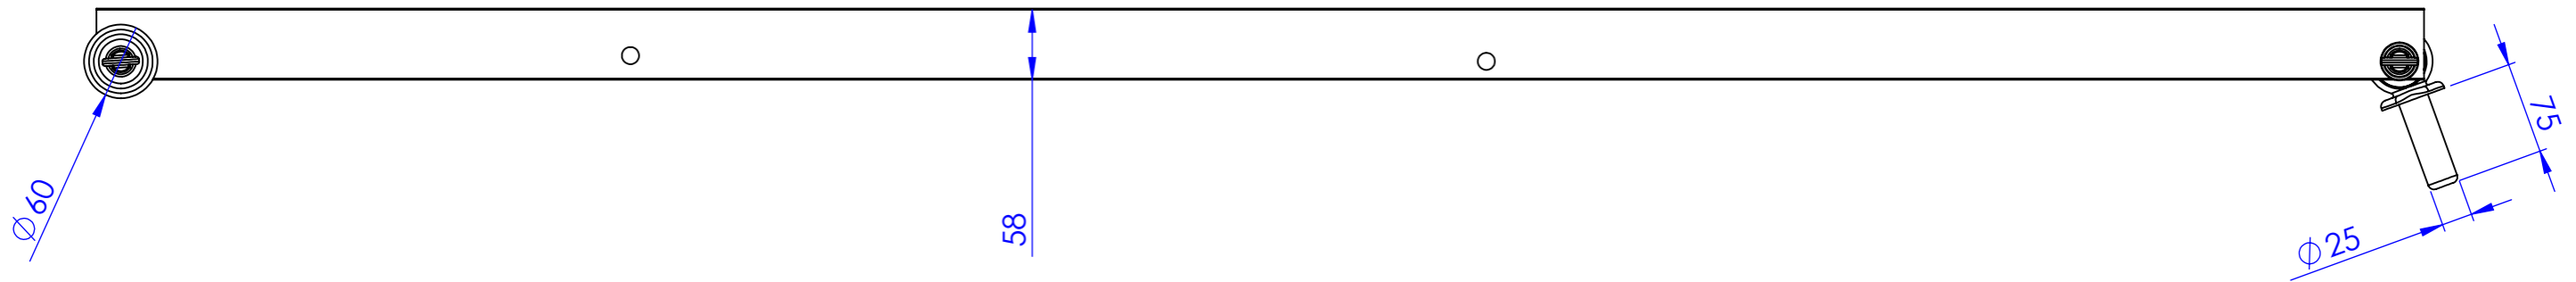

N. rev	Nota di revisione	Data	Firma	Controllo
0	Emissione	31/03/2012	<i>Fro</i>	<i>Max</i>

Rif.	Quantità	Tolleranze applicate: UNI ISO 22768-m		Articolo S6231201	
Progettato da Ivo	Controllato da Ivo	Approvato da Max	Nome file	Data 31/03/2012	Scala 1:5
		Cliente	Passerella alluminio fissa		
A3		Questo documento è di proprietà esclusiva della TR.EM. srl, qualsiasi riproduzione anche parziale sarà perseguita a norma di legge.		Materiale Alluminio	Foglio 1/1