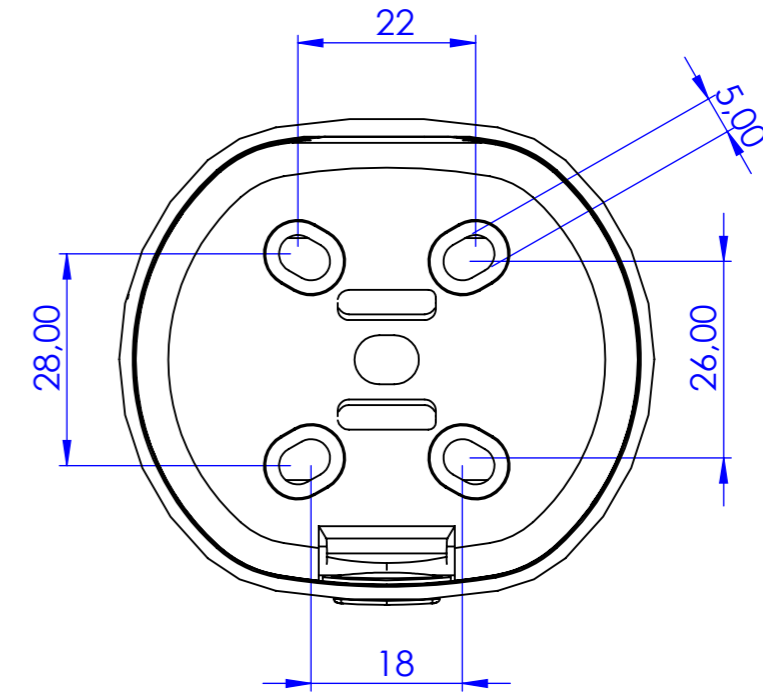

N. rev	Nota di revisione	Data	Firma	Controllo
0	Emissione	02/02/2001	Ivo	Max

Rif.	Quantità	Tolleranze applicate: UNI ISO 22768-m		Articolo Orsa minore	
Progettato da Ivo	Controllato da Max	Approvato da Max	Nome file	Data	Scala
		Cliente	<b>Serie orsa minore</b>		
A4		Questo documento è di proprietà esclusiva della TR.EM. srl, qualsiasi riproduzione anche parziale sarà perseguita a norma di legge.		Materiale PC	Foglio 1/1