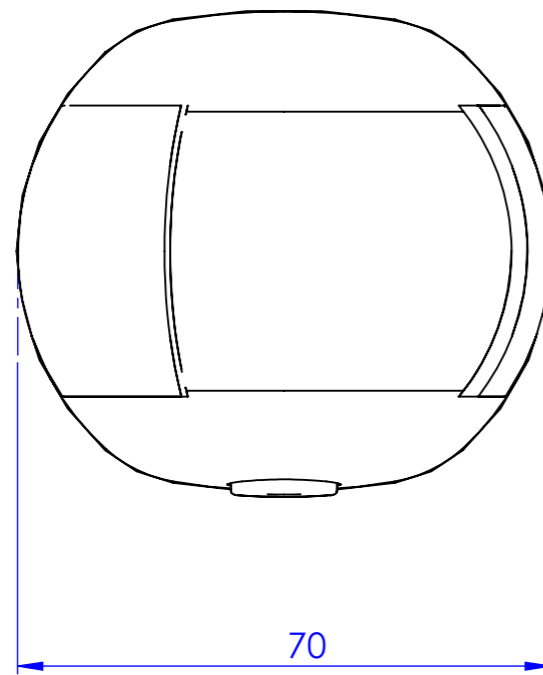

N. rev	Nota di revisione	Data	Firma	Controllo
0	Emissione	02/02/2001	Ivo	Max

Rif.	Quantità	Tolleranze applicate: UNI ISO 22768-m		Articolo Orsa minore	
Progettato da Ivo	Controllato da Max	Approvato da Max	Nome file	Data	Scala
		Cliente	<b>Serie orsa minore</b>		
A4		Questo documento è di proprietà esclusiva della TR.EM. srl, qualsiasi riproduzione anche parziale sarà perseguita a norma di legge.		Materiale PC	Foglio 1/1