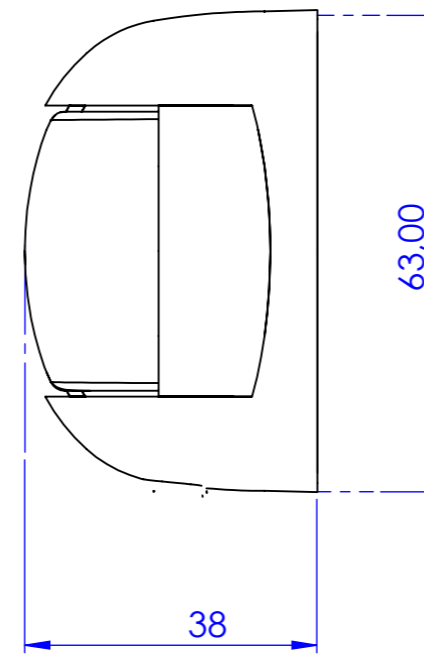

N. rev	Nota di revisione	Data	Firma	Controllo
0	Emissione	02/02/2001	Ivo	Max

Rif.	Quantità	Tolleranze applicate: UNI ISO 22768-m		Articolo Orsa minore	
Progettato da Ivo	Controllato da Max	Approvato da Max	Nome file	Data	Scala
		Cliente	<b>Serie orsa minore</b>		
A4		Questo documento è di proprietà esclusiva della TR.EM. srl, qualsiasi riproduzione anche parziale sarà perseguita a norma di legge.		Materiale PC	Foglio 1/1