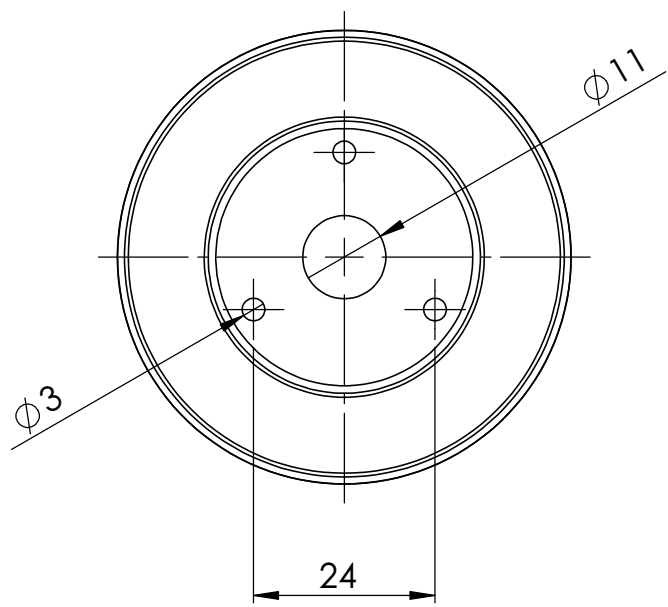

| | | | |
|--------|-------------------|------------|-------|
| 1 | 2 | 3 | 4 |
| N. rev | Nota di revisione | Data | Firma |
| 0 | Emissione | 28/07/2010 | Ivo |
| | | | Max |

| | | | | | |
|---|---|---------------------------------------|----------------------------|-------------------|---------------|
| Rif.file L8000361 | | Tolleranze Applicate: UNI ISO 22768-m | | Articolo L8000361 | |
| Progettato da: Max | Controllato da: Ivo | Approvato da: Max | Nome disegno: L8000361 | Data di progetto: | Scala: 1:1 |
|  | | Cliente/Proprietario | T led Gemini 360 omologato | | |
| A4 | Questo documento è di proprietà esclusiva della TR.EM. srl, qualsiasi riproduzione anche parziale sarà perseguita a norma di legge. | | Materiale | Foglio: 1:1 | |