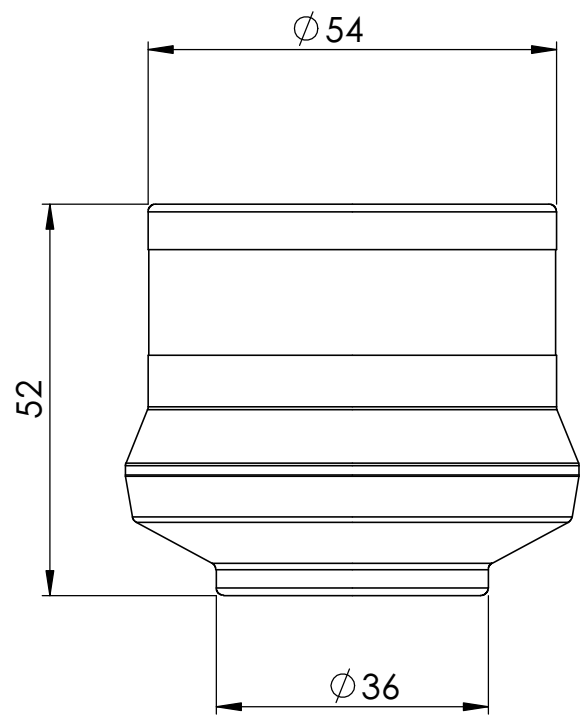

| | | | |
|--------|-------------------|------------|-------|
| 1 | 2 | 3 | 4 |
| N. rev | Nota di revisione | Data | Firma |
| 0 | Emissione | 28/07/2010 | Ivo |
| | | | Max |

| | | | | | |
|---|---|---------------------------------------|----------------------------|-------------------|---------------|
| Rif.file L8000361 | | Tolleranze Applicate: UNI ISO 22768-m | | Articolo L8000361 | |
| Progettato da: Max | Controllato da: Ivo | Approvato da: Max | Nome disegno: L8000361 | Data di progetto: | Scala: 1:1 |
|  | | Cliente/Proprietario | T led Gemini 360 omologato | | |
| A4 | Questo documento è di proprietà esclusiva della TR.EM. srl, qualsiasi riproduzione anche parziale sarà perseguita a norma di legge. | | Materiale | Foglio: 1:1 | |